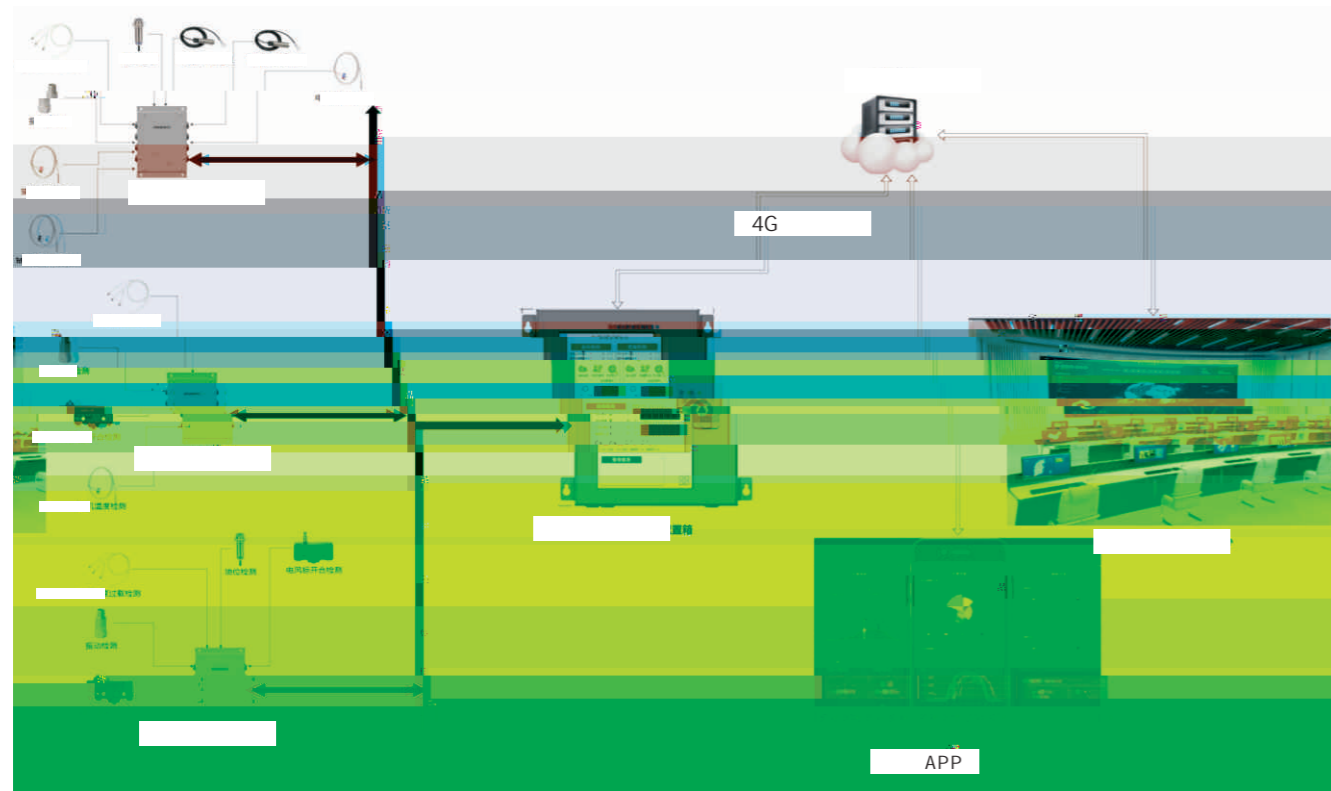

“ ”

塔机数据采集系统

APP

1		GD-TCDas10-Slave	1.1	1 2	1